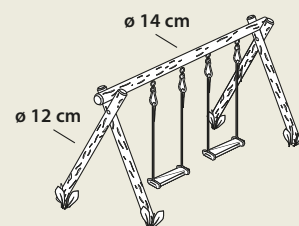

Schaukelset ALLGÄU G 522

- inkl. 2 Schaukelsets Art.-Nr. 2414
- inkl. 4 Haken Art.-Nr. 2578