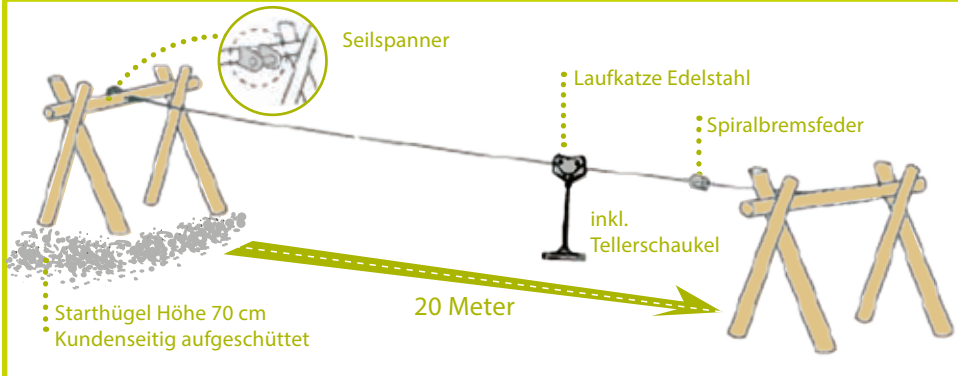

SPIELAKTIV SEILBAHN

Spiralbremsfeder

Laufkatze Edelstahl

ich bin ein *Unikat*

Seilspanner

Starthügel Höhe 70 cm Kundenseitig aufgeschüttet

SPIELAKTIV SEILBAHN

- Länge 20 m | Breite 4m
- Laufkatze aus Edelstahl
- Tragseil verzinkt, Ø 10 mm, Länge 25 m
- inkl. Tellerschaukel aus Gummi m. Kette verz.
- Spiralbremsfeder 1,5 m Edelstahl
- Seilspanner für Rundholz galvanisiert
- 2 x Bock aus Robinienholz Ø ca. 12/16 cm, Länge der Pfosten ca. 4,00 m, Querbalken Ø 16/20 cm
- Naturstämme geschält u. geschliffen inkl. Verbindungsmittel

Schwung holen - Schwebephase - Abbremsen >> diese Kräfte kann man spielerisch mit der SpielAktiv Seilbahn erleben. Die 20 Meter Seilbahnlänge machen jede Fahrt zu einem unvergesslichen Erlebnis.

TOP QUALITÄT Die Pfosten der Seilbahn werden aus geschliffenen Robinienstämmen gefertigt!