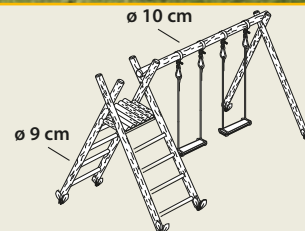

Art.-Nr.	Breite	Höhe	Preis in EUR
G 500	3,00 m	2,09 m	249,-

Art.-Nr.	Breite	Höhe	Preis in EUR
G 511	3,70 m	2,09 m	399,-

ALLGÄU EXTRA STABIL

ALLGÄU G 521

Schaukelserie ALLGÄU

- Diese äußerst stabile Modellreihe ist für den anspruchsvollen Privatbereich konzipiert.
- Standfüße \varnothing 12 cm, Länge 300 cm
 - Querbalken \varnothing 14 cm
 - inkl. Schaukelbrett mit Haken & Montagematerial
 - Hölzer KDI* chromfrei