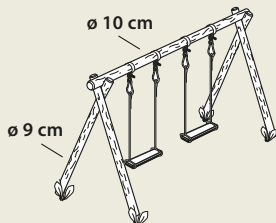

Schaukelset RONDA G 500**

- inkl. 2 Schaukelsets Art.-Nr. 2414
- inkl. 4 Manschettenhaken Art.-Nr. 2579

Schaukelset RONDA G 511**

- inkl. 2 Schaukelsets Art.-Nr. 2414
- inkl. 4 Manschettenhaken Art.-Nr. 2579
- mit Leiter und Podest, passend für Rutsche
- Bei Befestigung mit Drehspießen 6 Stück nach Aufbauplan erforderlich.