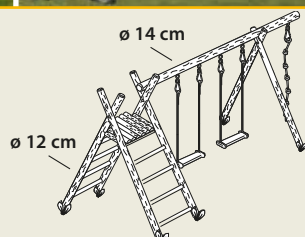

ALLGÄU G 522

Schaukelset ALLGÄU G 521

- inkl. 2 Schaukelsets Art.-Nr. 2414
- inkl. 5 Haken Art.-Nr. 2578
- inkl. Klettertau Art.-Nr. 2203
- mit Doppelkletterwand